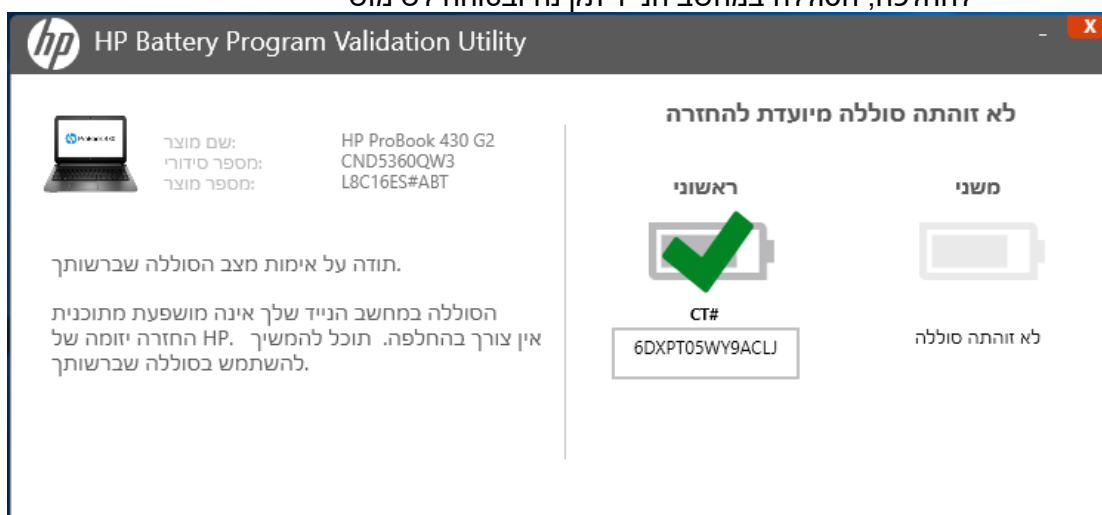

- f. כלי העזר ירוץ, ינתח את סוג הסוללה, ויצגי דוח לגבי תקינות או הדרישה להחליף את הסוללה.
- g. במידה ומתקבלת הודעה כמתואר באיור מס' 4, כי לא נמצאה סוללה המיועדת להחלפה, הסוללה במחשב הנייד תקינה ובטוחה לשימוש