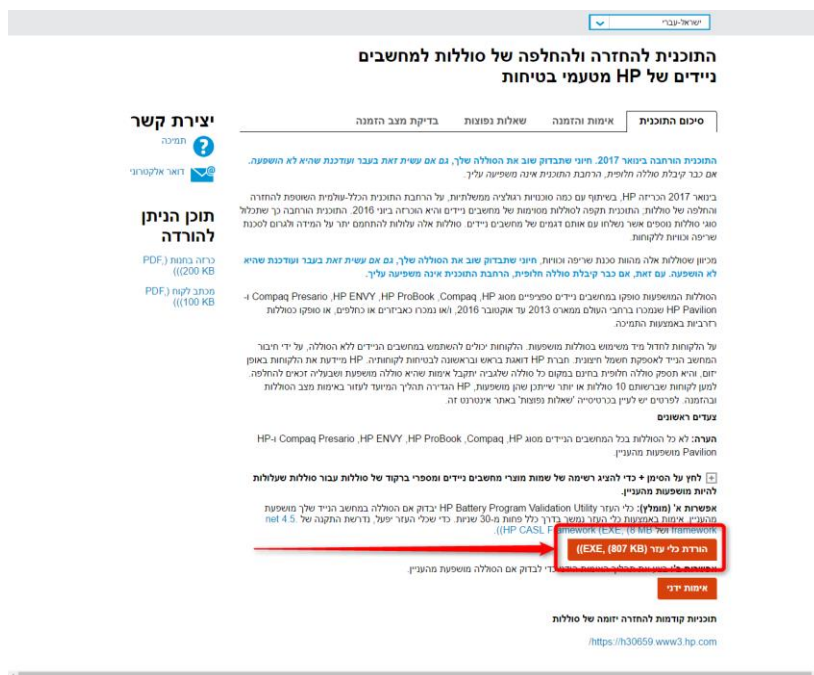

2. תהליך אימות תקינות הסוללה  
 a. לצורך אימות תקינות הסוללה אשר מותקנת במחשב הנייד האישי שלך, יש להריץ את כלי העזר לבדיקת תקינות הסוללה מתוך אתר התמיכה של חברת HP. יש להכנס לאתר הבא:  
<https://h30686.www3.hp.com>  
 b. יש לגלול מטה, וללחוץ על הכפתור "הורדת כלי עזר" כמופיע באיור מס' 1: