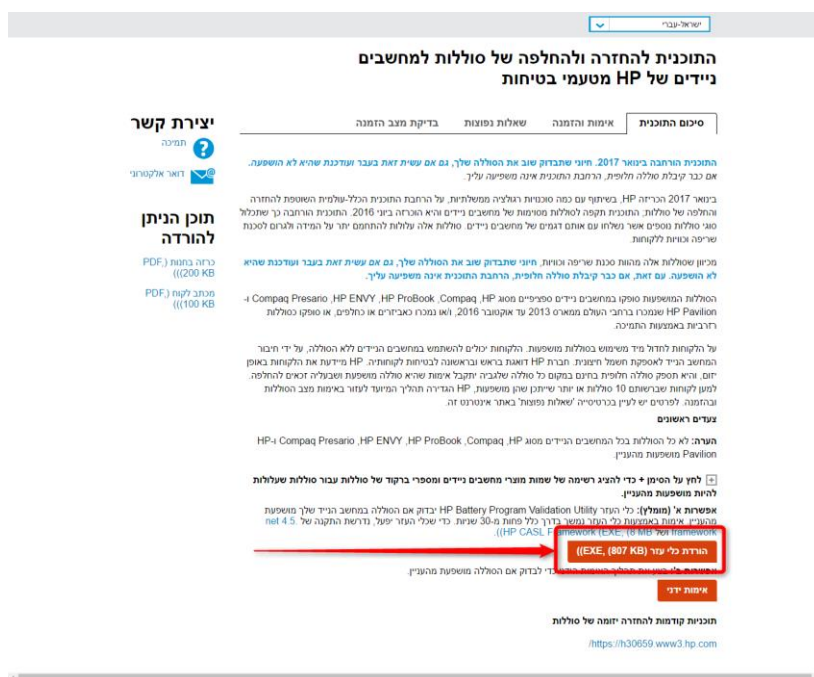

1. מבוא:
מסמך זה מתאר את אופן הבדיקה לסוללות של מחשבים ניידים אשר חשודים כפגומים, וזאת לאחר הודעה רישמית מטעם חברת HP, בה הוכרזה תוכנית להחזרה והחלפה של סוללות פגומות מטעמי בטיחות.

2. תהליך אימות תקינות הסוללה
a. לצורך אימות תקינות הסוללה אשר מותקנת במחשב הנייד האישי שלך, יש להריץ את כלי העזר לבדיקת תקינות הסוללה מתוך אתר התמיכה של חברת HP. יש להכנס לאתר הבא:

<https://h30686.www3.hp.com>

b. יש לגלול מטה, וללחוץ על הכפתור "הורדת כלי עזר" כמופיע באיור מס' 1: