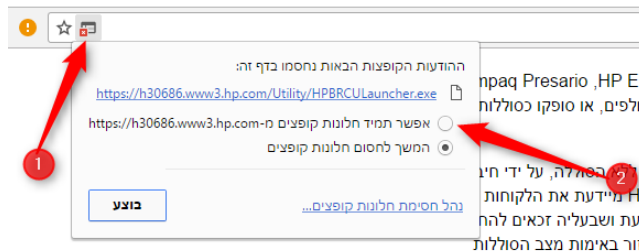

c. במידה וההורדה לא החלה בצורה אוטומטית, יש לוודא כי הודעות החלון הקופצות לא חסומות, יש ללחוץ על אייקון החלונות הקופצים (מס' 1 באיור הבא) ולאפשר חלונות קופצים מתוך אתר זה (מס' 2 באיור מס' 3)

HP-1 Compaq Presario ,