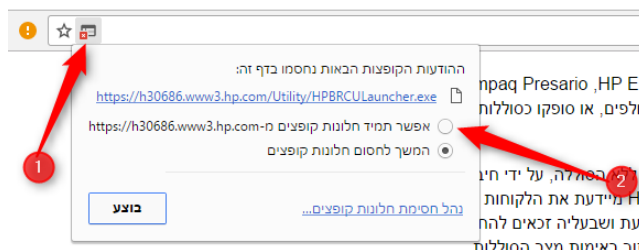

b. יש לגלול מטה, וללחוץ על הכפתור "הורדת כלי עזר" כמופיע באיור מס' 1:

c. במידה וההורדה לא החלה בצורה אוטומטית, יש לוודא כי הודעות החלון הקופצות לא חסומות, יש ללחוץ על אייקון החלונות הקופצים (מס' 1 באיור הבא) ולאפשר חלונות קופצים מתוך אתר זה (מס' 2 באיור מס' 3)